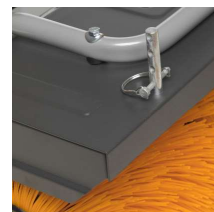

BENZINE VEEGMACHINE

SWS 600 G

Gebruiksvriendelijk bedieningspaneel met versnellingen en draaihendel.

Grote banden met SnowHog-profiel voor extra grip op elk soort oppervlak.

Metalen stofkap met handige pin voor snel (de)monteren van de accessoires.

UITRUSTING

GEBRUIK

Tuinpaden, opritten, parkings en voetpaden in een handomdraai vrijmaken van vuil, zand, maaisel, bladeren en sneeuw.

UITRUSTING

Krachtige motor biedt voldoende vermogen voor veeleisende klussen. 6 versnellingen vooruit en 2 achteruit. De nylon borstel is 15° draaibaar naar links en rechts voor ultieme wendbaarheid. Handige werkbreedte van 60 cm.

TOEBEHOREN

Een schuifblad voor sneeuw en opvangbak voor afval en bladeren zijn optioneel verkrijgbaar.

TECHNISCHE GEGEVENS

| | |
|----------------------------|---------------------------------|
| Motor | SM 70 4-takt benzinemotor |
| Ciinderinhoud | 212 cc |
| Vermogen | 4,4 kW @ 3.600 min |
| Werkbreedte | 60 cm |
| Ø borstel | 34,5 cm |
| Starter | Koordstarter |
| Aandrijving | Frictieschijf |
| Versnellingen | 6 vooruit + 2 achteruit |
| Verstelbare werkhoeek | -15° tot 15° (links/rechts) |
| Verstelbare hoogte borstel | Ja, met zwenkwielen |
| Materiaal borstel | Nylon |
| Wielen | 14x4.60-6, met Snow Hog-profiel |
| Gewicht | 65 kg |
| Artikelnummer | 219602532/S17 |