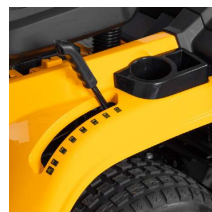

TUINTRACTOR

Tornado 2098

Transmissie met manuele versnellingsbak 5+R.

Maaihogte regelbaar met vanaf de zitting met hendel. Opbergvak en bekerhouder.

Maaidek met 98 cm maaibreedte en deflector voor zijuitworp. Mulching kit inbegrepen.

UITRUSTING

VEELZIJDIGE ZITMAAIER

Kies tussen de twee maaisystemen: zijwaarts uitwerpen is geschikt voor hoger gras, gezien het grasafval rechtstreeks langs de zijwaartse opening wordt uitgeworpen en dankzij de deflector in een strook naast de tractor wordt verdeeld. Met de bijgeleverde mulching plug kan de opening worden afgesloten, zodat de grassnippers in het maaidek kunnen blijven circuleren en extra fijn verhakeld worden. Dan worden ze in het gazon verdeeld, waar ze verteren en natuurlijke voedingsstoffen en vocht afgeven aan de bodem en graswortels. Het gazon wordt gratis bemest, zonder extra moeite en u heeft geen grasafval meer om te verwerken.

UITRUSTING

Manuele transmissie met versnellingsbak met vijf versnellingen voorwaarts en één achterwaarts. Elektromagnetische mesinschakeling vanaf de zitting. Ergonomische zitting, soft grip stuur en bekerhouder. Maaihogte regelbaar in 7 standen van 25 tot 80 mm. Maaidek met twee messen, anti-scalpwielen en Washing Link aansluiting voor tuinslang. Nieuwe motorkap met frontbumper.