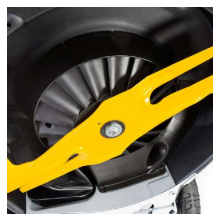

ZELFRIJDENDE BENZINE GRASMAAIER

Twinclip 55 SH BBC

STIGA

ExtraCollecting systeem met uniek, dubbelzijdig mes, speciaal maaidek en extra beschermkap.

Centrale regeling maaihogte met One Motion systeem. Aluminium wielen.

BBC schakelaar en gashendel op de ergonomische duwhendel met soft grip.

UITRUSTING

VEELZIJDIGE BENZINEMAAIER

Stevig chassis in gegalvaniseerd staal met aluminium onderdelen voor een langere levensduur van de machine. Bumper en praktisch draaghandvat en een maaibreedte van 53 cm. Geschikt voor middelgroot en groot gazon.

HET BESTE MAAIRESLTAAT

Kies tussen opvangen, mulchen of achteraan uitwerpen. Dankzij het Extra Collecting systeem (XC) wordt het gras dubbel gemaaid en extra fijn versnipperd. De fijnere grasdeeltjes zorgen niet alleen voor betere grasopvang, maar eveneens voor een uitstekend mulching resultaat. Textiel opvangzak met een capaciteit van 70 L met indicator en mulchplug inbegrepen. Centrale maaihogteregeling in 7 standen.

PRESTATIES

Uitgerust met een Honda OHV benzinemotor met 163 cc en 2,8 kW. Zelfrijdend model met achterwielaandrijving en gashendel.

TECHNISCHE GEGEVENS

Motor	Honda GXV 160 OHC Autochoke
Cilinderinhoud	163 cc
Vermogen	2,8 kW @ 2.800 tpm
Aanbevolen oppervlakte	Tot 2.500 m ²
Mulchkit	Ja
Maaisysteem	Opvangen, achteraan uitwerpen, mulchen (XC)
Chassis	Gegalvaniseerd staal + alu onderdelen
Maaibreedte	53 cm
Maaihogte regeling	Centraal (OM)
Maaihogtes	25 – 77 mm
Opvangzak	Textiel / 70 L, plug-in, met indicator (OM)
Aandrijving	Achterwielaandrijving
Duwhendel	Ergonomisch soft grip, verstelbaar en inklapbaar (OM)
Wielen	210 / 240 mm, aluminium, op kogellagers
Overige	Bumper, aluminium draaghandvat, Washing Link, gashendel, Blade Brake Clutch (BBC)
Gewicht	52 kg
Artikelnummer	294568038/ST1